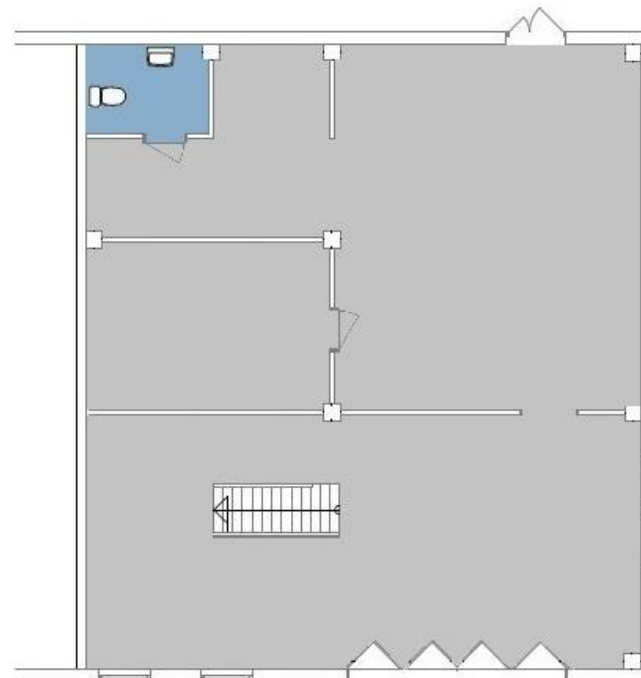

Adress: Hjalmar Petris väg 48

Plan: Bottenvåning och plan 1

Lokaltyp: Lager/logistik och kontor

Våning 1: Kontor och personalutrymme

Bottenvåning: Lager/lättare verkstad m port